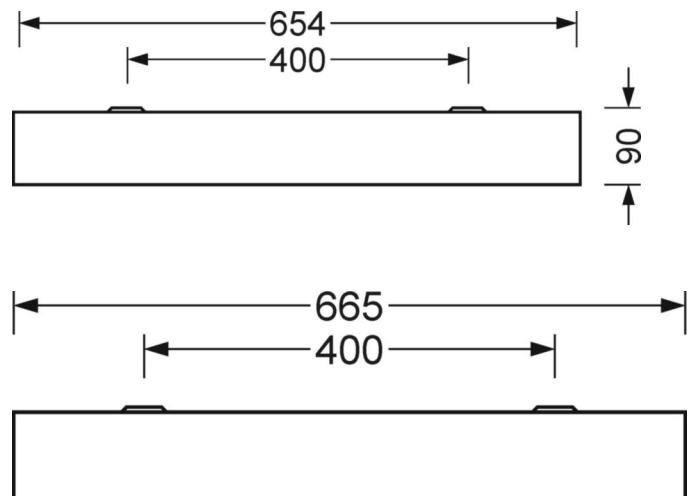

Оптика

Оснастка	LED, цветопередача/оттенок света CRI ≥ 80 / 4000K
Допуск для координаты цветности (MacAdam)	3SDCM
Номинальный световой поток	5116lm
Срок службы LED	50000h L80/B10 (Tq 25°C)
светоотдача светильников	165lm/W
UGR поп./вдоль	18.4 / 18.8

DEEP-LINK

<https://www.regiolum.de/ru/article/62000014150>

Ссылка	LED 5000lm 840
ηLB	100 %
Φ ↓/↑	100 % / 0 %
UGR поп./вдоль дисплей	18.4 / 18.8
	65° < 3000cd/m²

Механика

цвет корпуса	белый стандартный для электротехники RAL 9016
размеры (LxWxH/DxH)	665mm x 654mm x 90mm
вес (нетто)	7.9kg
Cable entry KE (X/Y)	0mm/15mm
Вид монтажа	Потолочная одиночная установка

размеры

L	665 mm	Длина
B	654 mm	Ширина
H	90 mm	Высота
A1	400 mm	Расстояние между точками крепежа при одиночной установке
A4	400 mm	Расстояние между точками крепежа (ширина)
X	0 mm	Расстояние от ввода проводов до середины светильника по оси X (вдо
Y	15 mm	Расстояние от ввода проводов до середины светильника по оси Y (поп