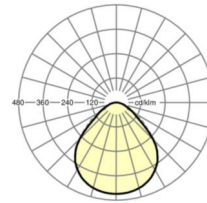

параметры

номер заказа	62000014150
код EAN	4020863289202
номер таможенного тарифа	94051190
Знак прохождения контроля	IP 54, класс защиты I, для рабочих мест за дисплеем 65°<3000, F, НАССР DIN10500/Food/IFS-пригодность для применения/BRC, Indoor, CE
Степень ударопрочности IK	IK03
Температура окружающая	ta 25°C
Гарантийный срок	5 лет
Государственные программы поддержки	BEG - государственные субсидии для энергосберегающих зданий (действительна только для Германии)

электротехника

Балласт	Электронный драйвер (1 штука)
Мощность системы	31W
сетевое напряжение	230V/50Hz
автоматический предохранитель (пусковой ток)	24 штук/B10, 38 штук/B16, 40 штук/C10, 63 штук/C16
класс энергосбережения/Источник света	C

Оптика

Оснастка	LED, цветопередача/оттенок света CRI ≥ 80 / 4000K
Допуск для координаты цветности (MacAdam)	3SDCM
Номинальный световой поток	5116lm
Срок службы LED	50000h L80/B10 (Tq 25°C)
светоотдача светильников	165lm/W
UGR поп./вдоль	18.4 / 18.8

DEEP-LINK

<https://www.regiolum.de/ru/article/62000014150>